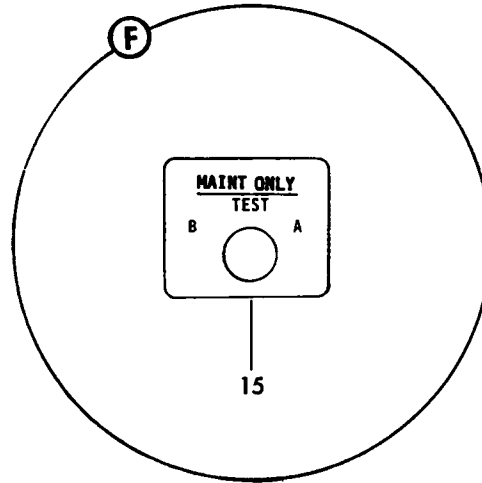

0 31260002 SHT 1 REV 097

MODULE ASSY-AURAL WARNING
31-26-00 FIGURE: 02 SHEET: 001

0 31260002 SHF 2 REV 112

MODULE ASSY-AURAL WARNING
31-26-00 FIGURE: 02 SHEET: 002

0 31260002 SHT 3 REV 097

MODULE ASSY-AURAL WARNING
31-26-00 FIGURE: 02 SHEET: 003