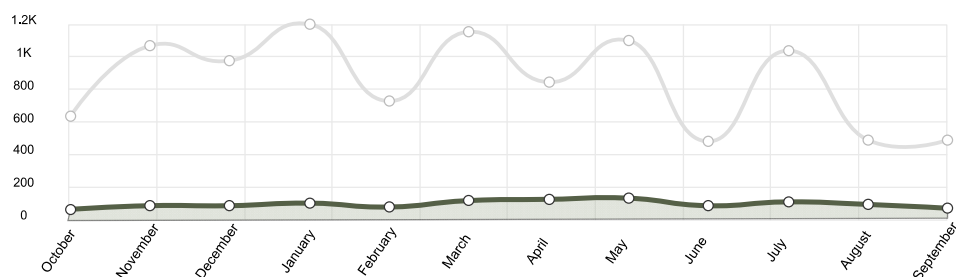

## Traffic Overview

### Traffic Summary

<u>Page Views</u>	<b>10,103</b>
Page Views / Month (Avg)	<b>874</b>
<u>Unique Visitors</u>	<b>1,042</b>
Unique Visitors / Month (Avg)	<b>89</b>
<u>Robot Hits</u>	<b>1,828</b>
Robot Hits / Month (Avg)	<b>156</b>