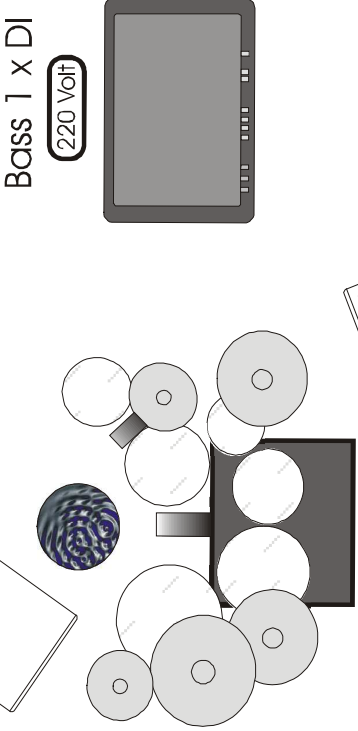

Stageplott Uwe Ochsenknecht & Band Tour 2010

mixtown

Veranstaltungstechnik
Scheffelstraße 56
73529 Schwab. Gmünd
07171/989151

Bass 1 x DI
220 Volt