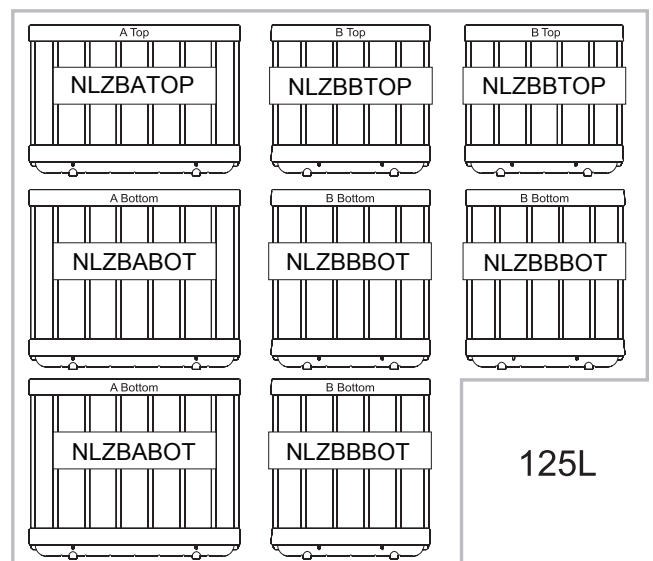

Fridge Basket Selection Guide

* Dimension H2 is the basket stacking height

Code	Name	L (mm)	W (mm)	H1 (mm)	H2 (mm)
NLZBATOP	Basket A Top	345	268	182	171
NLZBABOT	Basket A Bottom	345	268	220	209
NLZBBTOP	Basket B Top	343	202	182	171
NLZBBBOT	Basket B Bottom	343	202	220	209
NLZBCTOP	Basket C Top	268	209	182	171
NLZBCFRE	Basket C Freezer	268	209	177	166
NLZBDTOP	Basket D Top	377	196	182	171
NLZBDBOT	Basket D Bottom	377	196	220	209
NLZBETOP	Basket E Top	374	269	182	171
NLZBEBOT	Basket E Bottom	374	269	220	209
NLZBFTOP	Basket F Top	343	136	182	171
NLZBFBOT	Basket F Bottom	343	136	220	209

		50	52	72	80	90	110	125
NLZBATOP	Basket A Top	1		1	1	1	2	1
NLZBABOT	Basket A Bottom	1		1	1	1	1	2
NLZBBTOP	Basket B Top			1	2		2	2
NLZBBBOT	Basket B Bottom				1			3
NLZBCTOP	Basket C Top		1					
NLZBCFRE	Basket C Freezer	1						
NLZBDTOP	Basket D Top					2		
NLZBDBOT	Basket D Bottom					1		
NLZBETOP	Basket E Top		1					
NLZBEBOT	Basket E Bottom		1					
NLZBFTOP	Basket F Top			1			2	
NLZBFBOT	Basket F Bottom			1			1	
Total Baskets (set)		3	3	5	5	5	8	8

Fridge Basket Selection Guide

Weekender

50L

52L

Classic Single Bin

80L

125L

Fridge Basket Selection Guide