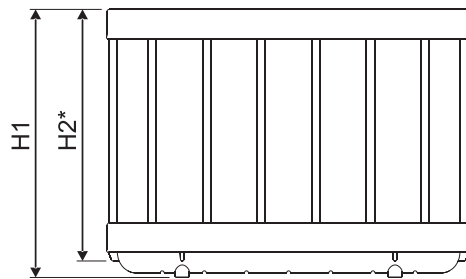

Fridge Basket Selection Guide

* Dimension H2 is the basket stacking height

Code	Name	L (mm)	W (mm)	H1 (mm)	H2 (mm)
NLZBATOP	Basket A Top	345	268	182	171
NLZBABOT	Basket A Bottom	345	268	220	209
NLZBBTOP	Basket B Top	343	202	182	171
NLZBBBOT	Basket B Bottom	343	202	220	209
NLZBCTOP	Basket C Top	268	209	182	171
NLZBCFRE	Basket C Freezer	268	209	177	166
NLZBDTOP	Basket D Top	377	196	182	171
NLZBDBOT	Basket D Bottom	377	196	220	209
NLZBETOP	Basket E Top	374	269	182	171
NLZBEBOT	Basket E Bottom	374	269	220	209
NLZBFTOP	Basket F Top	343	136	182	171
NLZBFBOT	Basket F Bottom	343	136	220	209

		50	52	72	80	90	110	125
NLZBATOP	Basket A Top	1		1	1	1	2	1
NLZBABOT	Basket A Bottom	1		1	1	1	1	2
NLZBBTOP	Basket B Top			1	2		2	2
NLZBBBOT	Basket B Bottom				1			3
NLZBCTOP	Basket C Top		1					
NLZBCFRE	Basket C Freezer	1						
NLZBDTOP	Basket D Top					2		
NLZBDBOT	Basket D Bottom					1		
NLZBETOP	Basket E Top		1					
NLZBEBOT	Basket E Bottom		1					
NLZBFTOP	Basket F Top			1			2	
NLZBFBOT	Basket F Bottom			1			1	
Total Baskets (set)		3	3	5	5	5	8	8