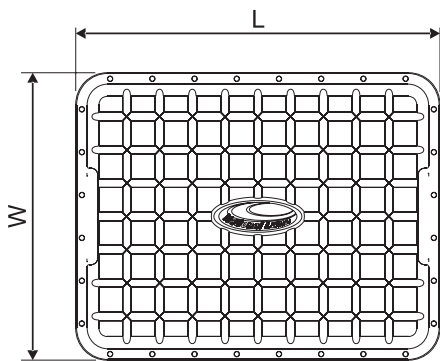

Fridge Basket Selection Guide

* Dimension H2 is the basket stacking height

Code	Name	L (mm)	W (mm)	H1 (mm)	H2 (mm)
NLZBATOP	Basket A Top	345	268	182	171
NLZBABOT	Basket A Bottom	345	268	220	209
NLZBBTOP	Basket B Top	343	202	182	171
NLZBBBOT	Basket B Bottom	343	202	220	209
NLZBCTOP	Basket C Top	268	209	182	171
NLZBCFRE	Basket C Freezer	268	209	177	166
NLZBDTOP	Basket D Top	377	196	182	171
NLZBDBOT	Basket D Bottom	377	196	220	209
NLZBETOP	Basket E Top	374	269	182	171
NLZBEBOT	Basket E Bottom	374	269	220	209
NLZBFTOP	Basket F Top	343	136	182	171
NLZBFBOT	Basket F Bottom	343	136	220	209

		50	52	72	80	90	110	125
NLZBATOP	Basket A Top	1		1	1	1	2	1
NLZBABOT	Basket A Bottom	1		1	1	1	1	2
NLZBBTOP	Basket B Top			1	2		2	2
NLZBBBOT	Basket B Bottom				1			3
NLZBCTOP	Basket C Top		1					
NLZBCFRE	Basket C Freezer	1						
NLZBDTOP	Basket D Top					2		
NLZBDBOT	Basket D Bottom					1		
NLZBETOP	Basket E Top		1					
NLZBEBOT	Basket E Bottom		1					
NLZBFTOP	Basket F Top			1			2	
NLZBFBOT	Basket F Bottom			1			1	
Total Baskets (set)		3	3	5	5	5	8	8