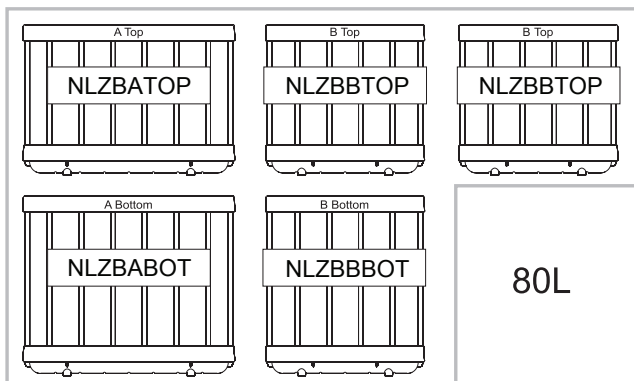

Fridge Basket Selection Guide

* Dimension H2 is the basket stacking height

Code	Name	L (mm)	W (mm)	H1 (mm)	H2 (mm)
NLZBATOP	Basket A Top	345	268	182	171
NLZBABOT	Basket A Bottom	345	268	220	209
NLZBBTOP	Basket B Top	343	202	182	171
NLZBBBOT	Basket B Bottom	343	202	220	209
NLZBCTOP	Basket C Top	268	209	182	171
NLZBCFRE	Basket C Freezer	268	209	177	166
NLZBDTOP	Basket D Top	377	196	182	171
NLZBDBOT	Basket D Bottom	377	196	220	209
NLZBETOP	Basket E Top	374	269	182	171
NLZBEBOT	Basket E Bottom	374	269	220	209
NLZBFTOP	Basket F Top	343	136	182	171
NLZBFBOT	Basket F Bottom	343	136	220	209

		50	52	72	80	90	110	125
NLZBATOP	Basket A Top	1		1	1	1	2	1
NLZBABOT	Basket A Bottom	1		1	1	1	1	2
NLZBBTOP	Basket B Top			1	2		2	2
NLZBBBOT	Basket B Bottom				1			3
NLZBCTOP	Basket C Top		1					
NLZBCFRE	Basket C Freezer	1						
NLZBDTOP	Basket D Top					2		
NLZBDBOT	Basket D Bottom					1		
NLZBETOP	Basket E Top		1					
NLZBEBOT	Basket E Bottom		1					
NLZBFTOP	Basket F Top			1			2	
NLZBFBOT	Basket F Bottom			1			1	
Total Baskets (set)		3	3	5	5	5	8	8

Fridge Basket Selection Guide

Weekender

50L

52L

Classic Single Bin

80L

125L

Fridge Basket Selection Guide