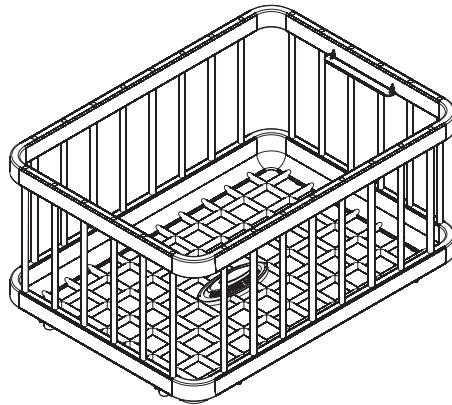

Fridge Basket Selection Guide

* Dimension H2 is the basket stacking height

Code	Name	L (mm)	W (mm)	H1 (mm)	H2 (mm)
NLZBATOP	Basket A Top	345	268	182	171
NLZBABOT	Basket A Bottom	345	268	220	209
NLZBBTOP	Basket B Top	343	202	182	171
NLZBBBOT	Basket B Bottom	343	202	220	209
NLZBCTOP	Basket C Top	268	209	182	171
NLZBCFRE	Basket C Freezer	268	209	177	166
NLZBDTOP	Basket D Top	377	196	182	171
NLZBDBOT	Basket D Bottom	377	196	220	209
NLZBETOP	Basket E Top	374	269	182	171
NLZBEBOT	Basket E Bottom	374	269	220	209
NLZBFTOP	Basket F Top	343	136	182	171
NLZBFBOT	Basket F Bottom	343	136	220	209

		50	52	72	80	90	110	125
NLZBATOP	Basket A Top	1		1	1	1	2	1
NLZBABOT	Basket A Bottom	1		1	1	1	1	2
NLZBBTOP	Basket B Top			1	2		2	2
NLZBBBOT	Basket B Bottom				1			3
NLZBCTOP	Basket C Top		1					
NLZBCFRE	Basket C Freezer	1						
NLZBDTOP	Basket D Top					2		
NLZBDBOT	Basket D Bottom					1		
NLZBETOP	Basket E Top		1					
NLZBEBOT	Basket E Bottom		1					
NLZBFTOP	Basket F Top			1			2	
NLZBFBOT	Basket F Bottom			1			1	
Total Baskets (set)		3	3	5	5	5	8	8

Double Door

Twin Bin